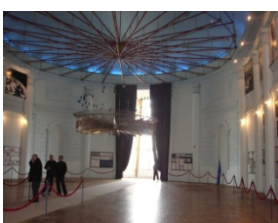

არქიტექტურულ და დიზაინერულ ნამუშევართა სია (ზურაბ შალვას ძე ტიტვინიძე)

<p>152</p>	<p>ქართულ-ევროპული უნივერსიტეტის რეკონსტრუქცია-გაფართოება. თბილისი. 2006 წ.</p>	<p>საპროექტო წინადადება</p>  <p>არსებული შენობის II სართული</p>
<p>153</p>	<p>16-სართულიანი 64-ბინიანი საცხოვრებელი სახლი ნაძალადევის რაიონში. (საპროექტო წინადადება). თბილისი. 2006-07 წწ.</p>	
<p>154</p>	<p>დიზაინ-პროექტი „სკამისა და კიბის სიმბიოზი“ თბილისი. 2006 წ.</p>	
<p>155</p>	<p>სამოთახიანი ბინის რეკონსტრუქცია ხუთოთახიან საცხოვრებელ ბინასტუდიოდ. თბილისი. 2006 წ.</p>	

156 ოროთახიანი ბინის რეკონსტრუქცია, სამოთახიან ბინა-სტუდიოდ. ინტერიერის არქიტექტურული დიზაინი. ბათუმი. 2007 წ.

157 საქართველოს ტექნიკური უნივერსიტეტის IX კორპუსის რეკონსტრუქცია-ადაპტაცია საუნივერსიტეტო ბიბლიოთეკის განსათავსებლად. თბილისი. 2007 წ.

158 საქართველოს ტექნიკური უნივერსიტეტის „კომპიუტერული ცენტრის“ ინტერიერი I სასწავლო კორპუსში. თბილისი. 2007 წ.

<p>159</p>	<p>„კომპიუტერული ცენტრი“ 170 სტუდენტზე. საქართველოს ტექნიკური უნივერსიტეტის IX სასწავლო კორპუსი. თბილისი. 2007 წ.</p>	
<p>160</p>	<p>ოთხოთახიანი ბინის რეკონსტრუქცია ხუთოთახიან ბინად. ინტერიერის დიზაინი. ფალიაშვილის ქ.18. თბილისი. 2007 წ. მაისი.</p>	
<p>161</p>	<p>„სასოფლო-სამეურნეო კომპლექსის რეკონსტრუქცია-რეაბილიტაცია“ წალკის რაიონში. საქართველო. დამკვეთი: ევროსაბჭოს შიმშილთან ბრძოლის საერთაშორისო ორგანიზაცია. თბილისი. 2007 წ.</p>	
<p>162</p>	<p>ენერგო-დამზოგავი „PIZA TOWER“ (საპროექტო წინადადება) თბილისი 2007 წ.</p>	