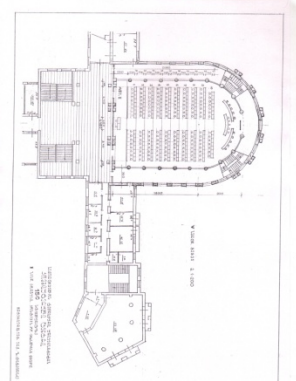

158 საქართველოს ტექნიკური უნივერსიტეტის „კომპიუტერული ცენტრის“ ინტერიერი I სასწავლო კორპუსში. თბილისი. 2007 წ.