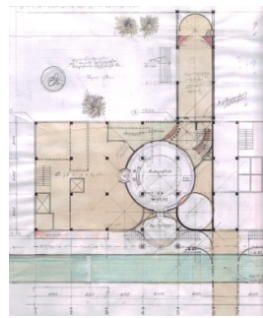

არქიტექტურულ და დიზაინერულ ნამუშევართა სია (ზურაბ შალვას ძე ტიტვინიძე)

<p>152</p>	<p>ქართულ-ევროპული უნივერსიტეტის რეკონსტრუქცია-გაფართოება. თბილისი. 2006 წ.</p>	<p>საპროექტო წინადადება</p>  <p>არსებული შენობის II სართული</p>
<p>153</p>	<p>16-სართულიანი 64-ბინიანი საცხოვრებელი სახლი ნაძალადევის რაიონში. (საპროექტო წინადადება). თბილისი. 2006-07 წწ.</p>	
<p>154</p>	<p>დიზაინ-პროექტი „სკამისა და კიბის სიმბიოზი“ თბილისი. 2006 წ.</p>	
<p>155</p>	<p>სამოთახიანი ბინის რეკონსტრუქცია ხუთოთახიან საცხოვრებელ ბინასტუდიოდ. თბილისი. 2006 წ.</p>	

156 ოროთახიანი ბინის რეკონსტრუქცია, სამოთახიან ბინა-სტუდიოდ. ინტერიერის არქიტექტურული დიზაინი. ბათუმი. 2007 წ.

157 საქართველოს ტექნიკური უნივერსიტეტის IX კორპუსის რეკონსტრუქცია-ადაპტაცია საუნივერსიტეტო ბიბლიოთეკის განსათავსებლად. თბილისი. 2007 წ.