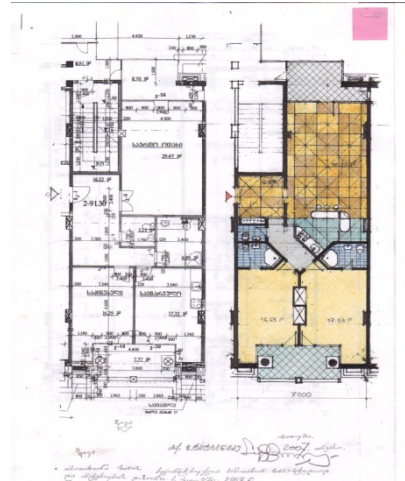

არქიტექტურულ და დიზაინერულ ნამუშევართა სია (ზურაბ შალვას ძე ტიტვინიძე)

<p>152</p>	<p>ქართულ-ევროპული უნივერსიტეტის რეკონსტრუქცია-გაფართოება. თბილისი. 2006 წ.</p>	<p>საპროექტო წინადადება</p>  <p>არსებული შენობის II სართული</p>
<p>153</p>	<p>16-სართულიანი 64-ბინიანი საცხოვრებელი სახლი ნაძალადევის რაიონში. (საპროექტო წინადადება). თბილისი. 2006-07 წწ.</p>	
<p>154</p>	<p>დიზაინ-პროექტი „სკამისა და კიბის სიმბიოზი“ თბილისი. 2006 წ.</p>	
<p>155</p>	<p>სამოთახიანი ბინის რეკონსტრუქცია ხუთოთახიან საცხოვრებელ ბინასტუდიოდ. თბილისი. 2006 წ.</p>	

156 ოროთახიანი ბინის რეკონსტრუქცია, სამოთახიან ბინა-სტუდიოდ. ინტერიერის არქიტექტურული დიზაინი. ბათუმი. 2007 წ.

157 საქართველოს ტექნიკური უნივერსიტეტის IX კორპუსის რეკონსტრუქცია-ადაპტაცია საუნივერსიტეტო ბიბლიოთეკის განსათავსებლად. თბილისი. 2007 წ.