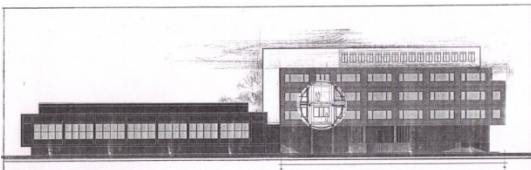

157 საქართველოს ტექნიკური უნივერსიტეტის IX კორპუსის რეკონსტრუქცია-ადაპტაცია საუნივერსიტეტო ბიბლიოთეკის განსათავსებლად. თბილისი. 2007 წ.